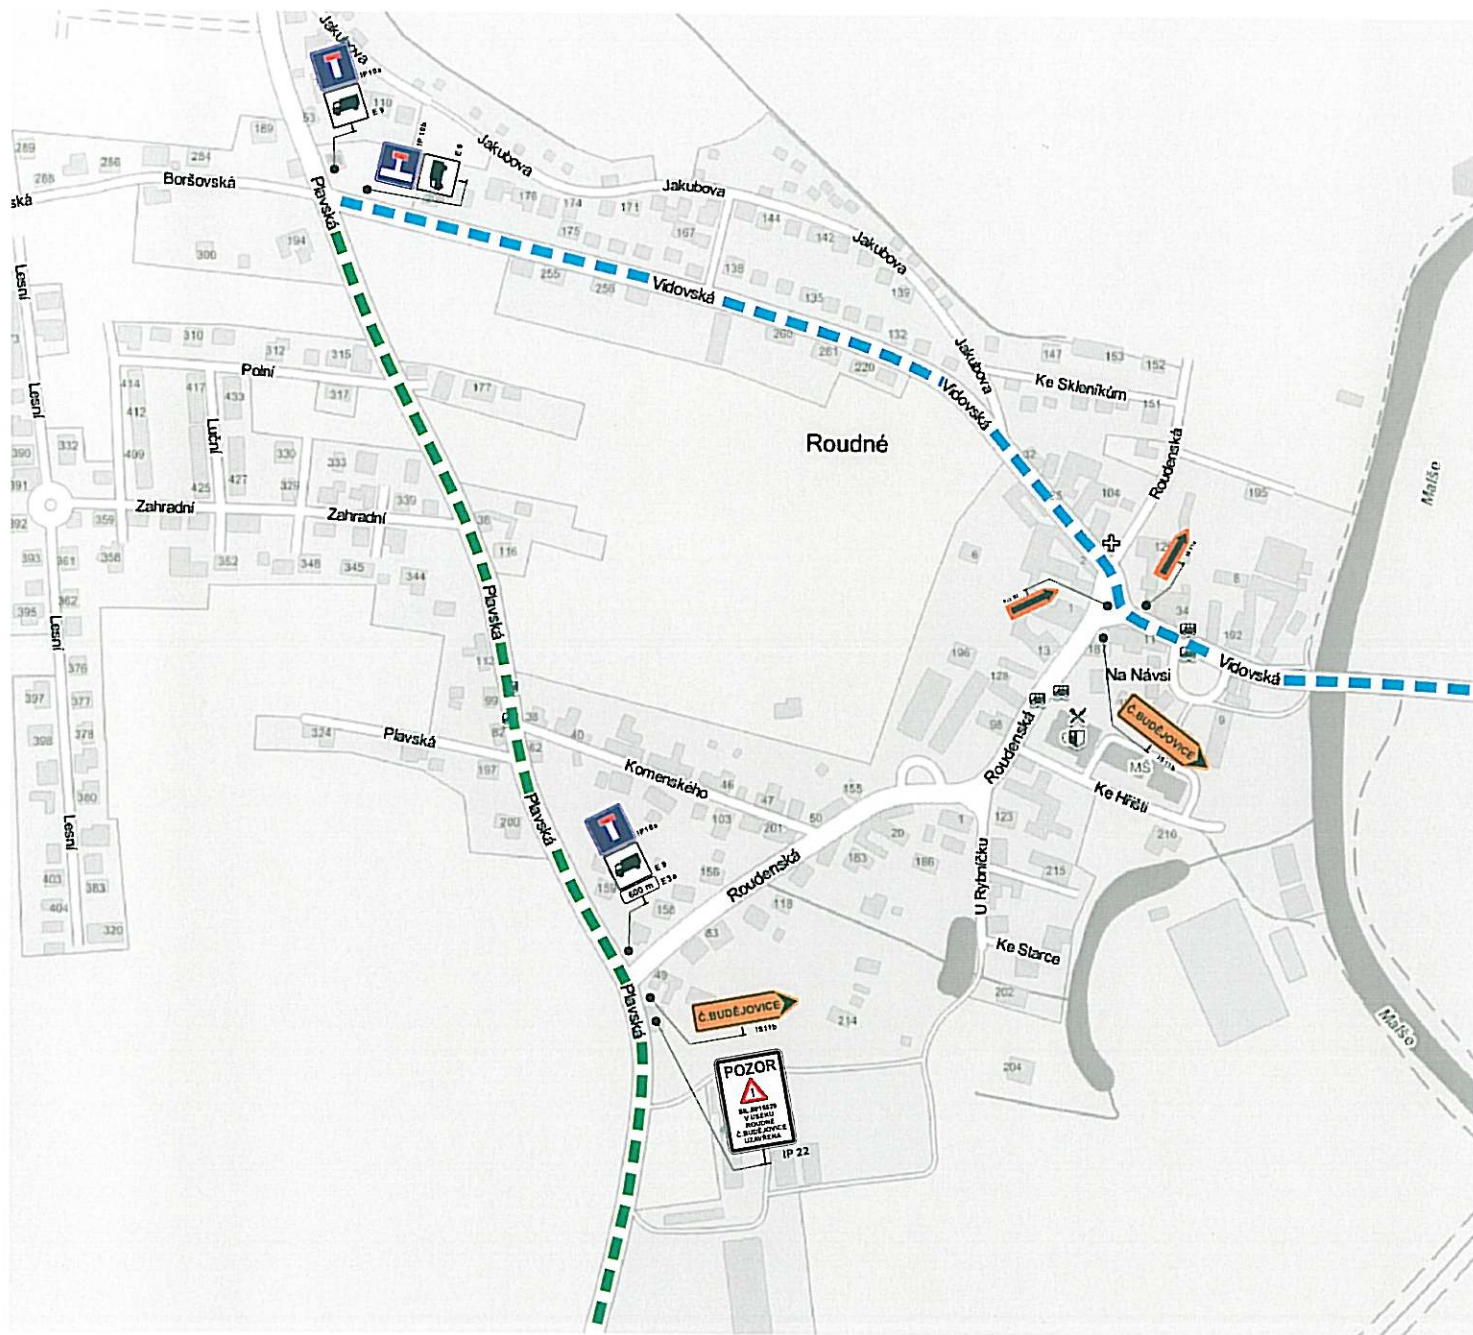

NOVÉ ROUDNÉ - I. ETAPA, ČÁST 2 CHODNÍK A KOMUNIKACE OBJÍZDNÁ TRASA

PŘÍLOHA K ŽADOSTI

LEGENDA	
	UZAVŘENÝ ÚSEK
	OBJÍZDNÁ TRASA PRO NÁKL.DOPRAVU
	OBJÍZDNÁ TRASA PRO OSOBNÍ DOPRAVU

 tel: 386 466 857 fax: 386 460 793 e-mail: info@lioncb.cz	LION - stavební a obchodní společnost, spol. s r.o. Lidická 246, 370 07 České Budějovice
	OBJEDNATEL: EUROVIA CS a.s., závod Č. Budějovice Planá 72, 370 01 Č. Budějovice
	NÁZEV: DIO - NOVÉ ROUDNÉ - I. ETAPA, ČÁST 2 CHODNÍK A KOMUNIKACE
	DATUM: 06 / 2014

NOVÉ ROUDNÉ - I. ETAPA, ČÁST 2 CHODNÍK A KOMUNIKACE DETAIL ROUDNÉ

LION - stavební a obchodní společnost, spol. s r.o.
Lidická 246, 370 07 České Budějovice

OBJEDNATEL: EUROVIA CS, a.s., závod Č. Budějovice
Planá 72, 370 01 Č. Budějovice

tel.: 386 466 857
fax: 386 460 793
e-mail:
info@lioncb.cz

NÁZEV:
DIO - NOVÉ ROUDNÉ - I. ETAPA, ČÁST 2
CHODNÍK A KOMUNIKACE

DATUM: 06 / 2014