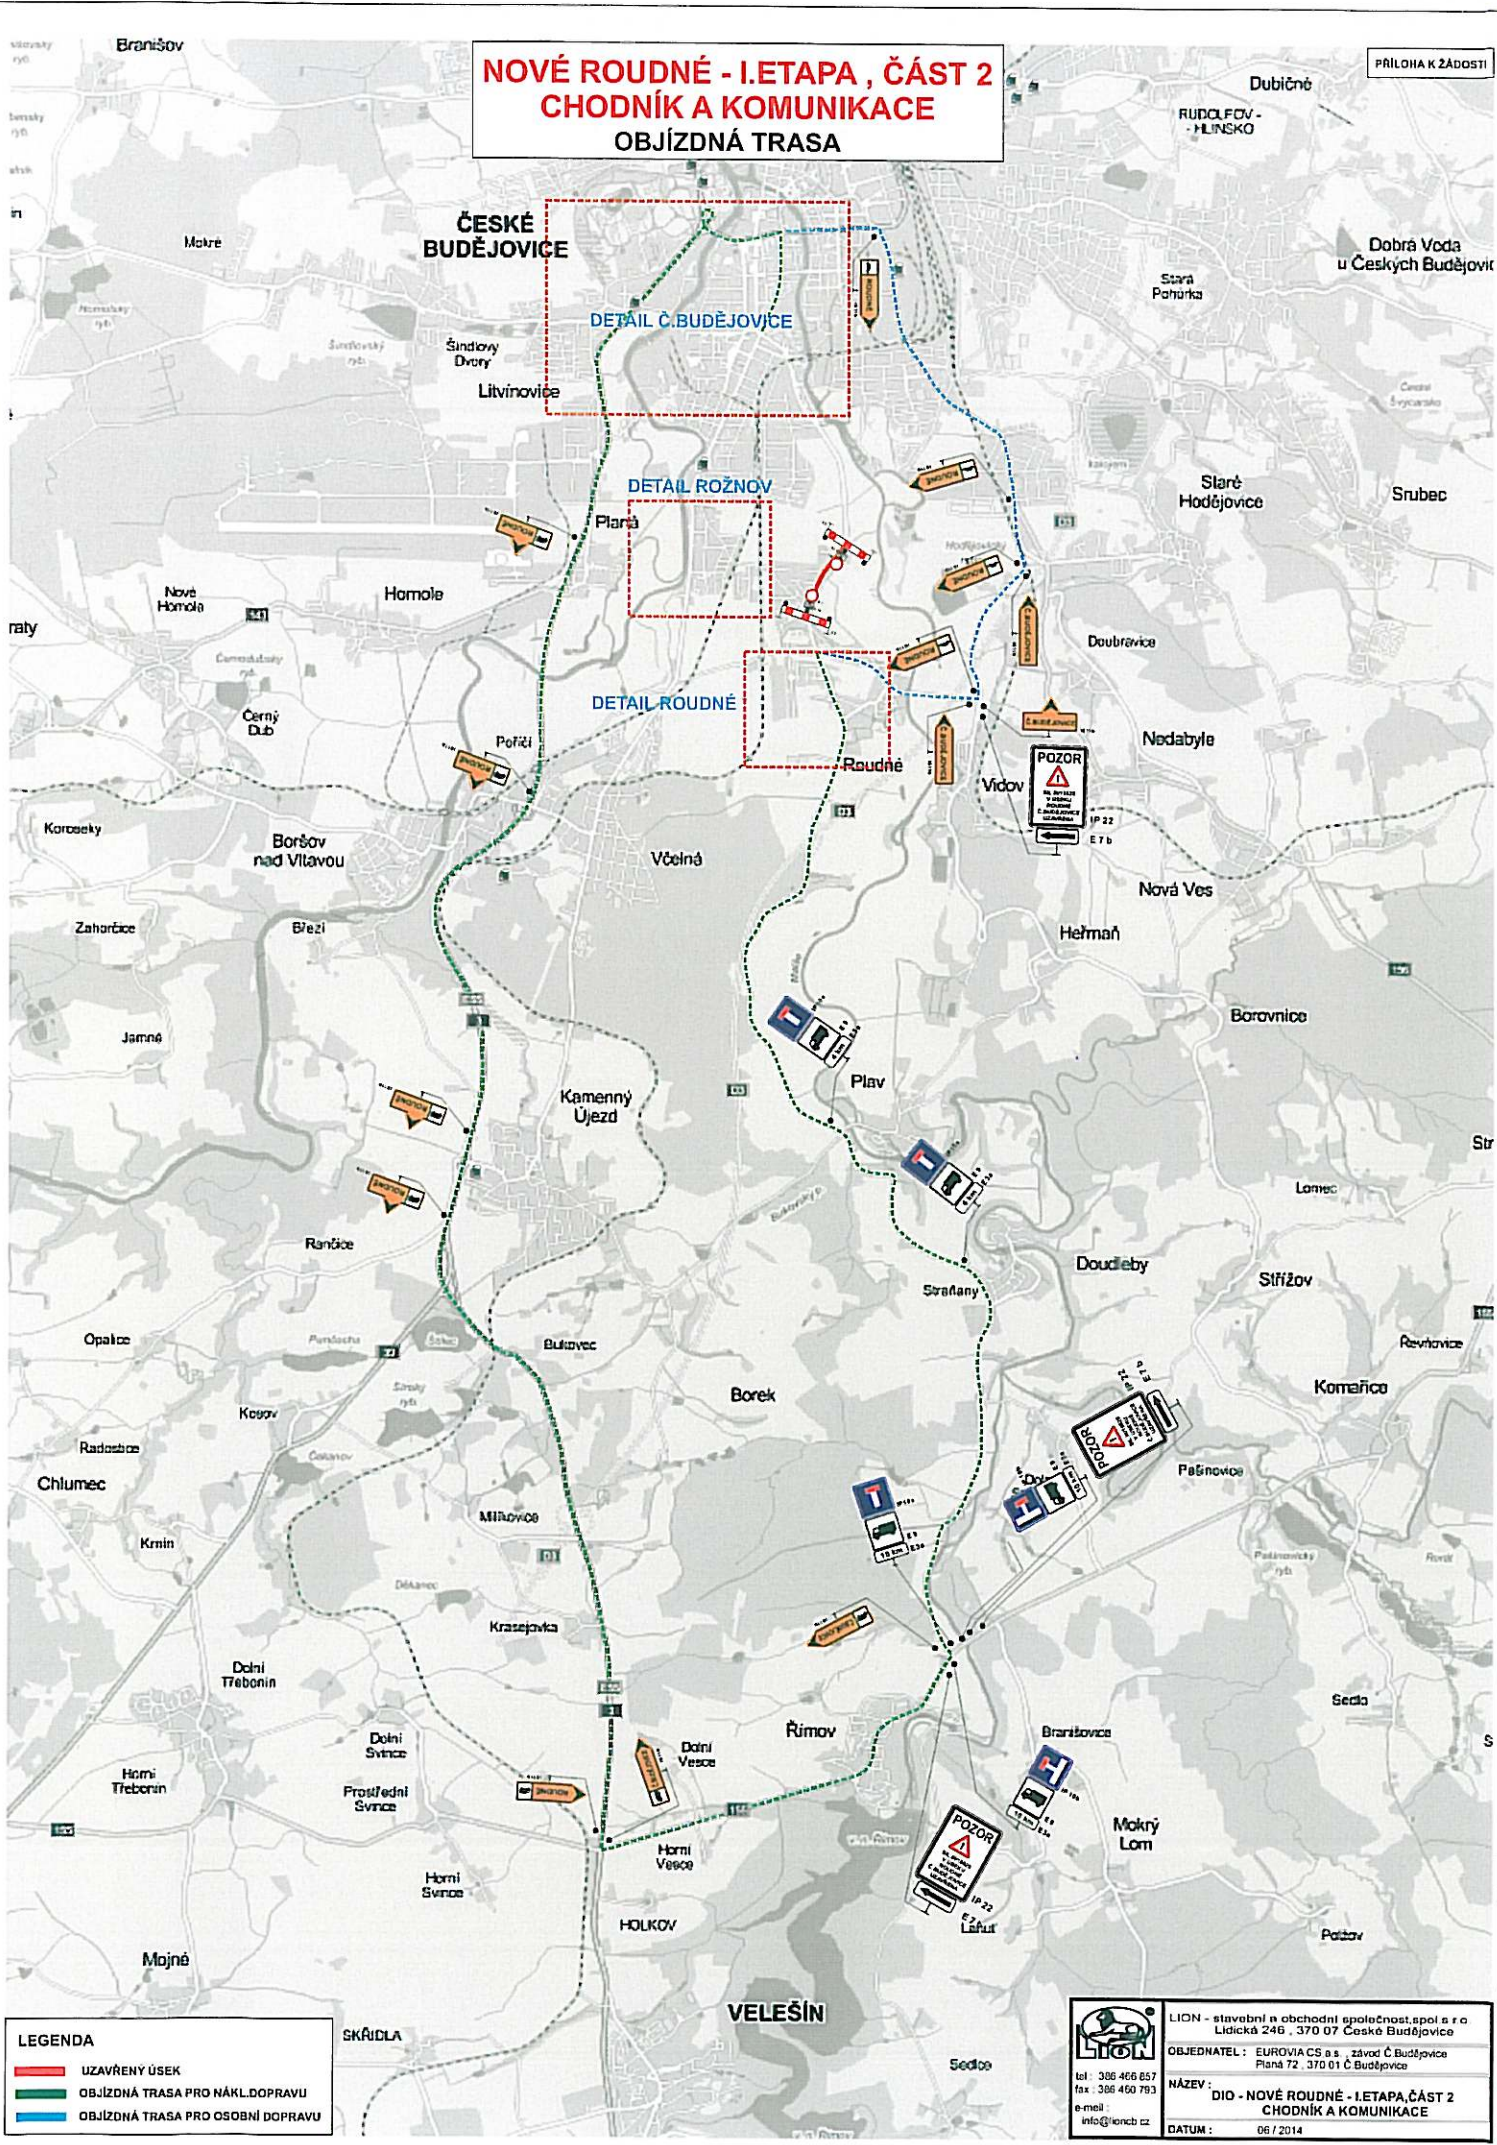

NOVÉ ROUDNÉ - I. ETAPA, ČÁST 2 CHODNÍK A KOMUNIKACE OBJÍZDNÁ TRASA

PŘÍLOHA K ŽADOSTI

LEGENDA	
	UZAVŘENÝ ÚSEK
	OBJÍZDNÁ TRASA PRO NÁKL.DOPRAVU
	OBJÍZDNÁ TRASA PRO OSOBNÍ DOPRAVU

 tel: 386 466 857 fax: 386 460 793 e-mail: info@lioncb.cz	LION - stavební a obchodní společnost, spol. s r.o. Lidická 246, 370 07 České Budějovice
	OBJEDNATEL: EUROVIA CS a.s., závod Č. Budějovice Planá 72, 370 01 Č. Budějovice
	NÁZEV: DIO - NOVÉ ROUDNÉ - I. ETAPA, ČÁST 2 CHODNÍK A KOMUNIKACE
	DATUM: 06 / 2014

NOVÉ ROUDNÉ - I. ETAPA, ČÁST 2 CHODNÍK A KOMUNIKACE DETAIL ROUDNÉ

LION - stavební a obchodní společnost, spol. s r.o.
Lidická 246, 370 07 České Budějovice

OBJEDNATEL: EUROVIA CS, a.s., závod Č. Budějovice
Planá 72, 370 01 Č. Budějovice

tel.: 386 466 857
fax: 386 460 793
e-mail:
info@lioncb.cz

NÁZEV:
DIO - NOVÉ ROUDNÉ - I. ETAPA, ČÁST 2
CHODNÍK A KOMUNIKACE

DATUM: 06 / 2014