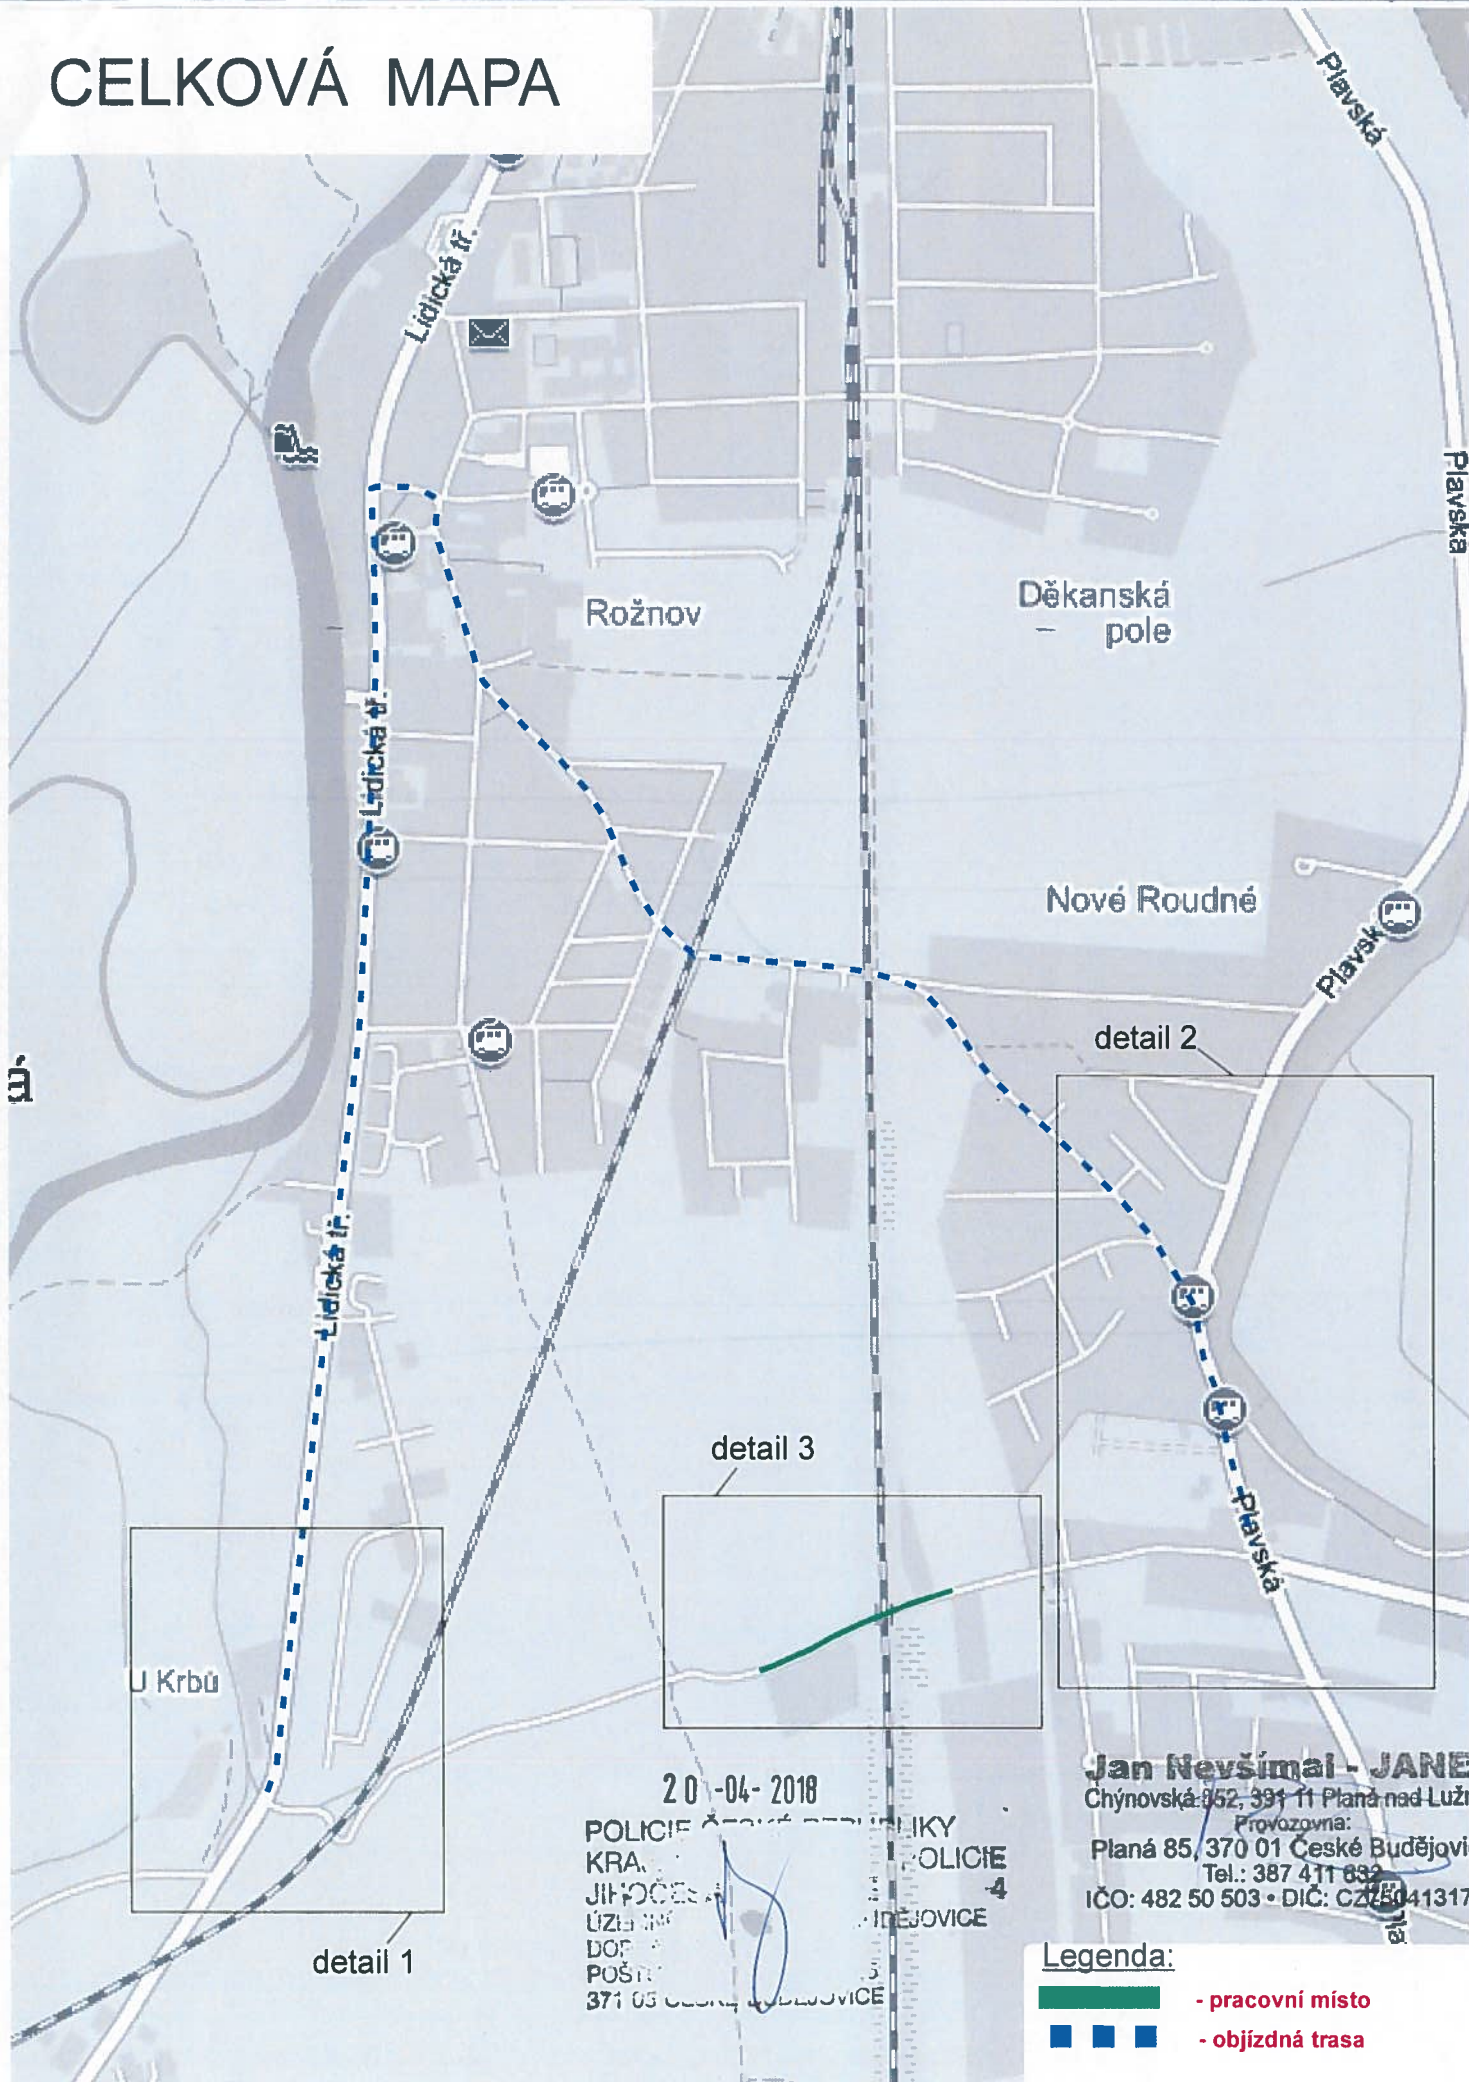

CELKOVÁ MAPA

detail 1