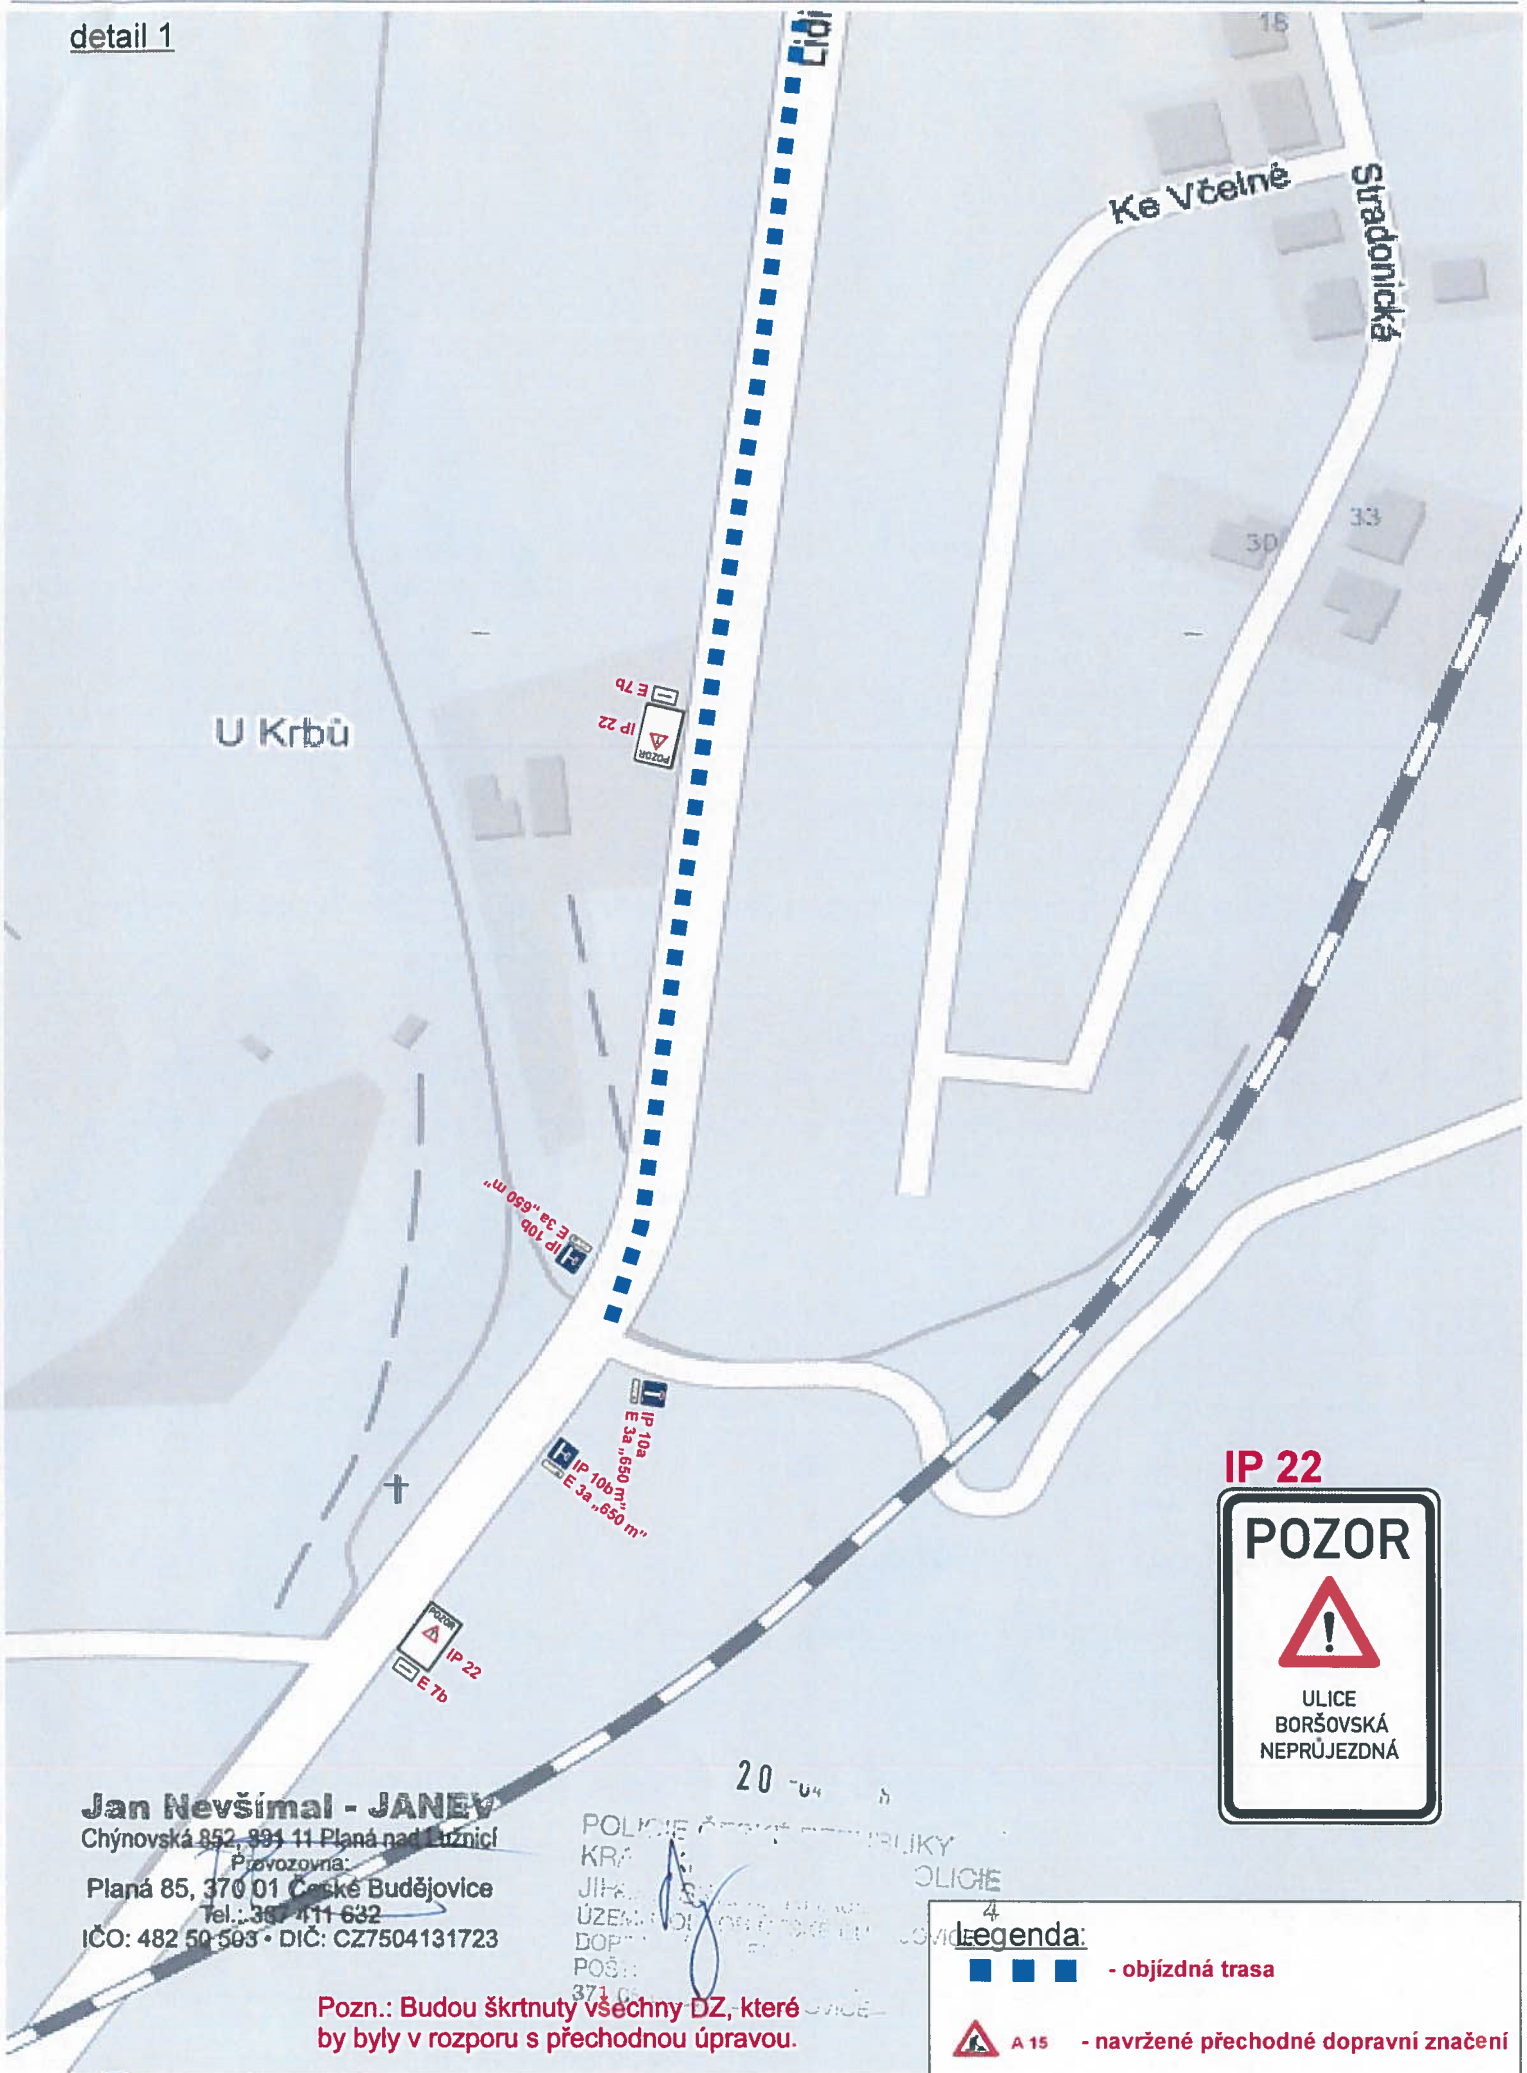

detail 1

Jan Nevšimal - JANEV
Chýnovská 852, 370 11 Planá nad Lužnicí
Provozovna:
Planá 85, 370 01 České Budějovice
Tel.: 353 411 632
IČO: 482 50 593 • DIČ: CZ7504131723

POLICIE ČESKÉ REPUBLIKY
KRAJ
JIHPL
ÚZEMNÍ VOJENSKÉ ÚSTAVY
DOPRAVNÍ
POŠT
371 01

Pozn.: Budou škrtnuty všechny DZ, které by byly v rozporu s přechodnou úpravou.

Legenda:

- ■ ■ - objízdná trasa
- A 15 - navržené přechodné dopravní značení