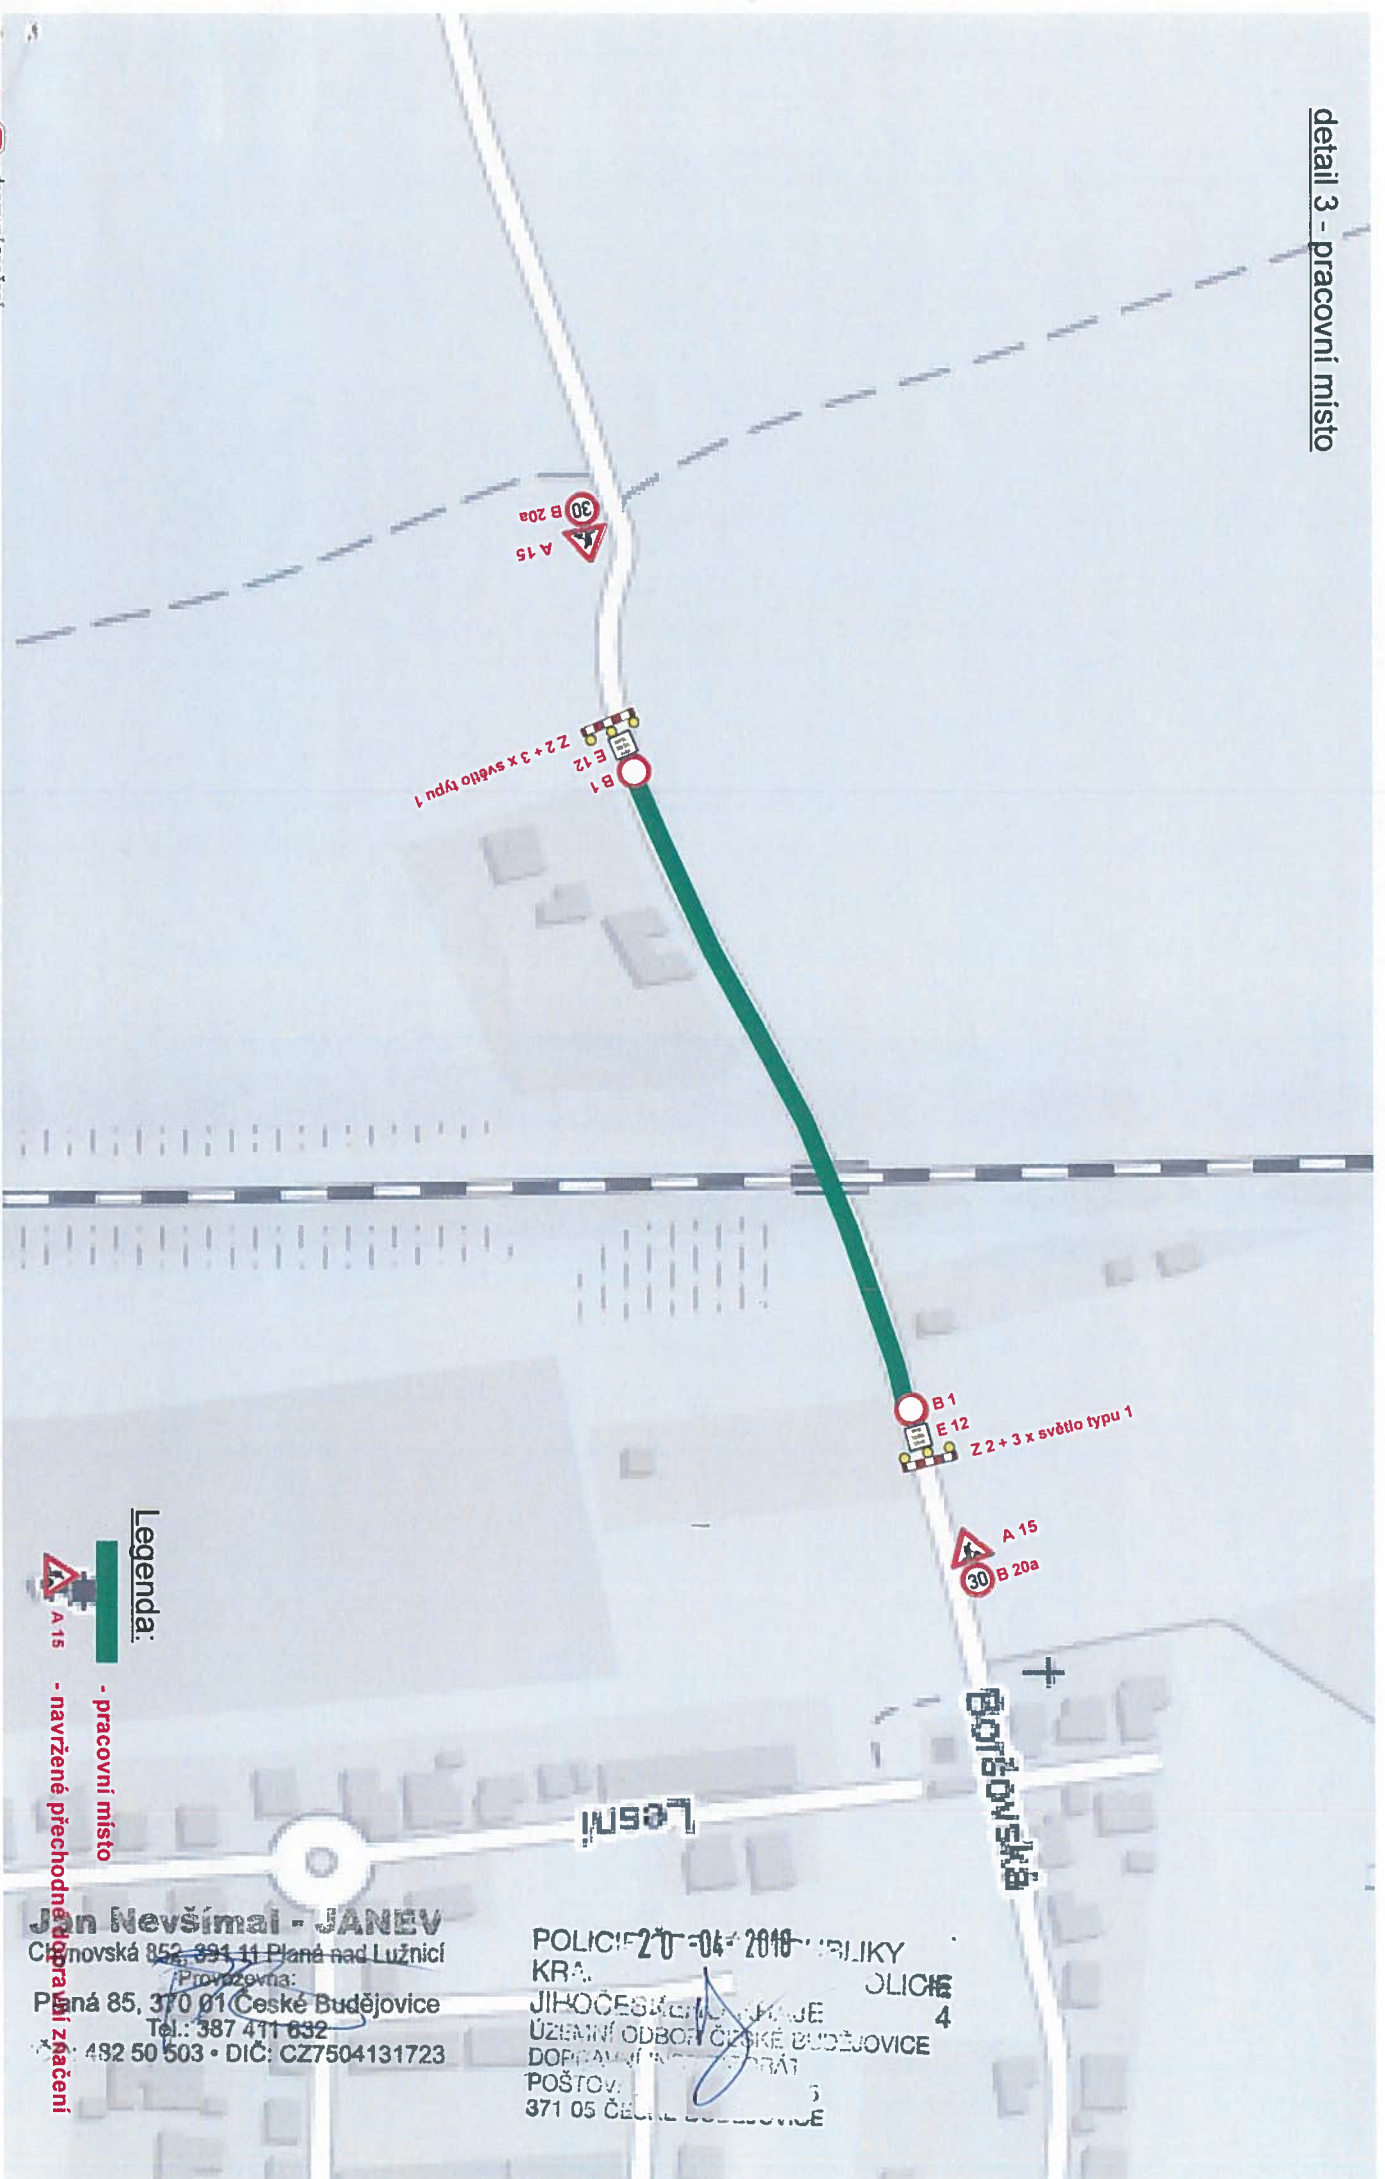

Polní 20-04-2018

POLICE
 KRAJ
 JIH
 ÚZ
 DOP
 POS
 370 01
 4

Pozn.: Budou škrtnuty všechny DZ, které by byly v rozporu s přechodnou úpravou.

detail 3 - pracovní místo

Legenda:

-  - pracovní místo
-  A 15 - navržené přechodné dopravní značení