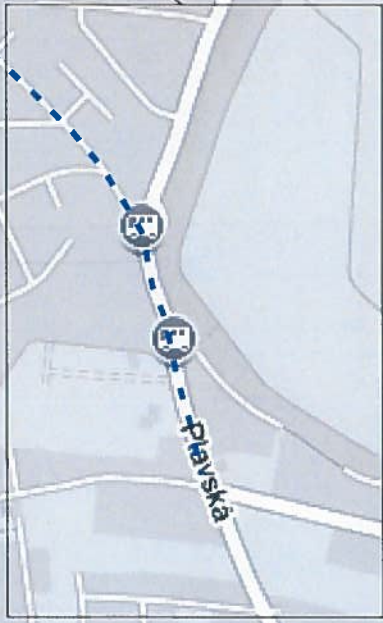

detail 2

201-04-2018
POLICIE ČESKÉ REPUBLIKY
KRAJ VYŠKŮVSKÝ
JIHOCESKÝ ÚZEMNÍ ÚŘAD
ÚZEMNÍ ÚŘAD
DOPRAVNÍ POŠTA
371 05 ČESKÉ BUDĚJOVICE

Jan Nevšímal - JANEV
Chýnovská 852, 391 11 Planá nad Lužnicí
Provozovna:
Planá 85, 370 01 České Budějovice
Tel.: 387 411 832
IČO: 482 50 503 • DIČ: CZ504131723

1. **Legenda:**
2. pracovní místo
   - objíždná trasa