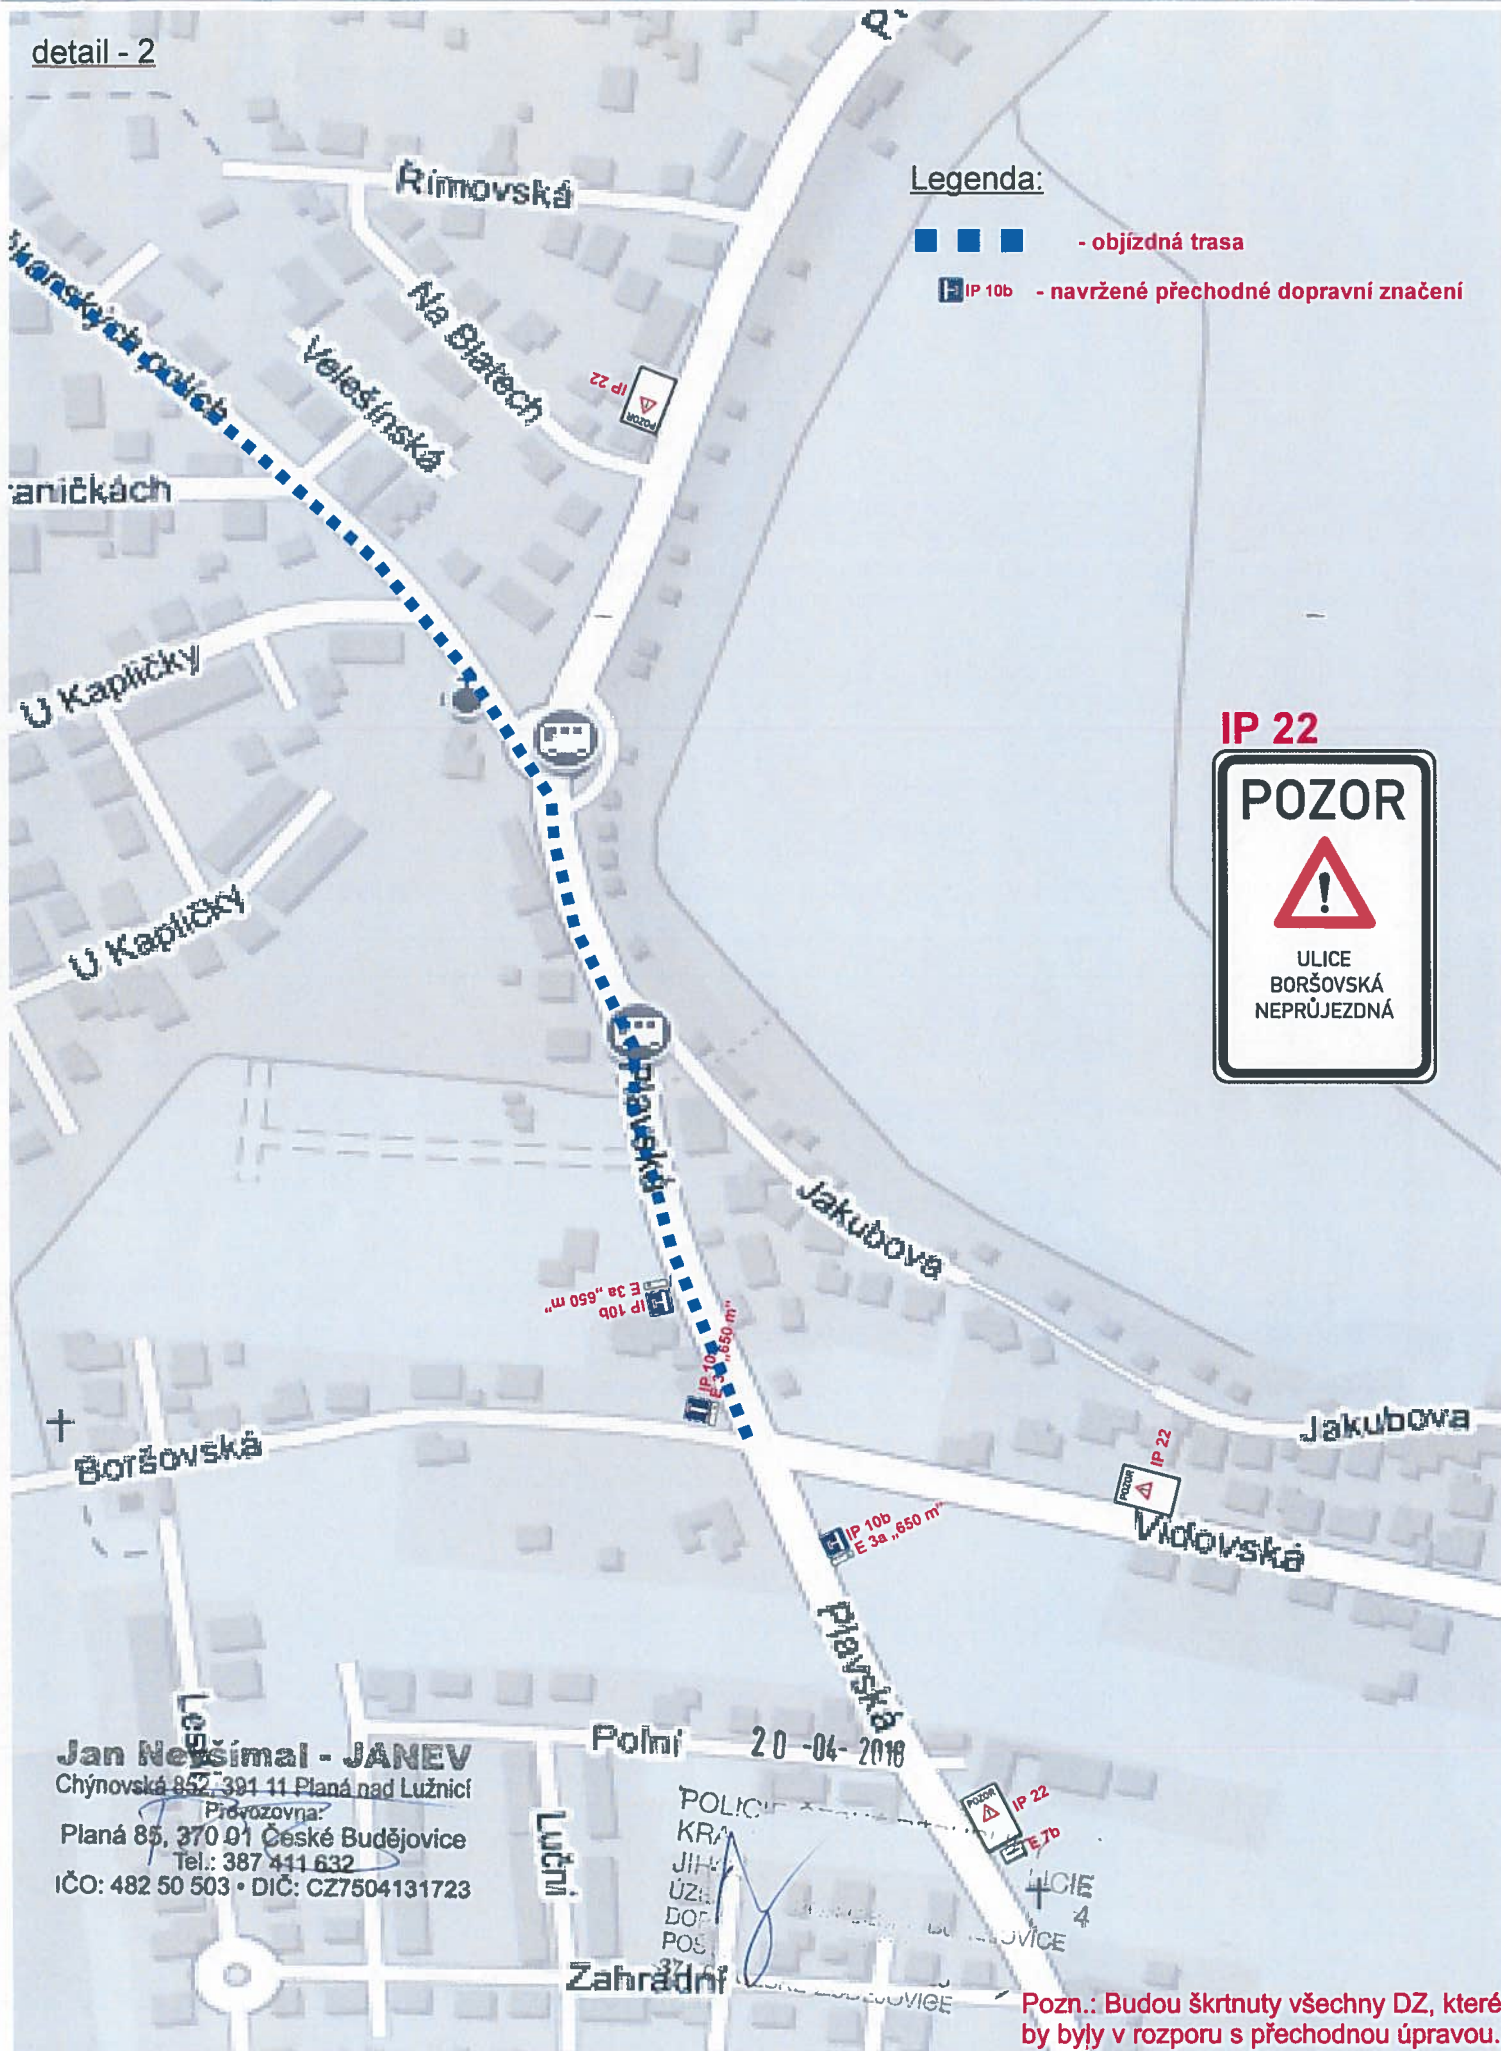

detail - 2

Legenda:

- ■ ■ - objíždná trasa
- IP 10b - navržené přechodné dopravní značení

IP 22