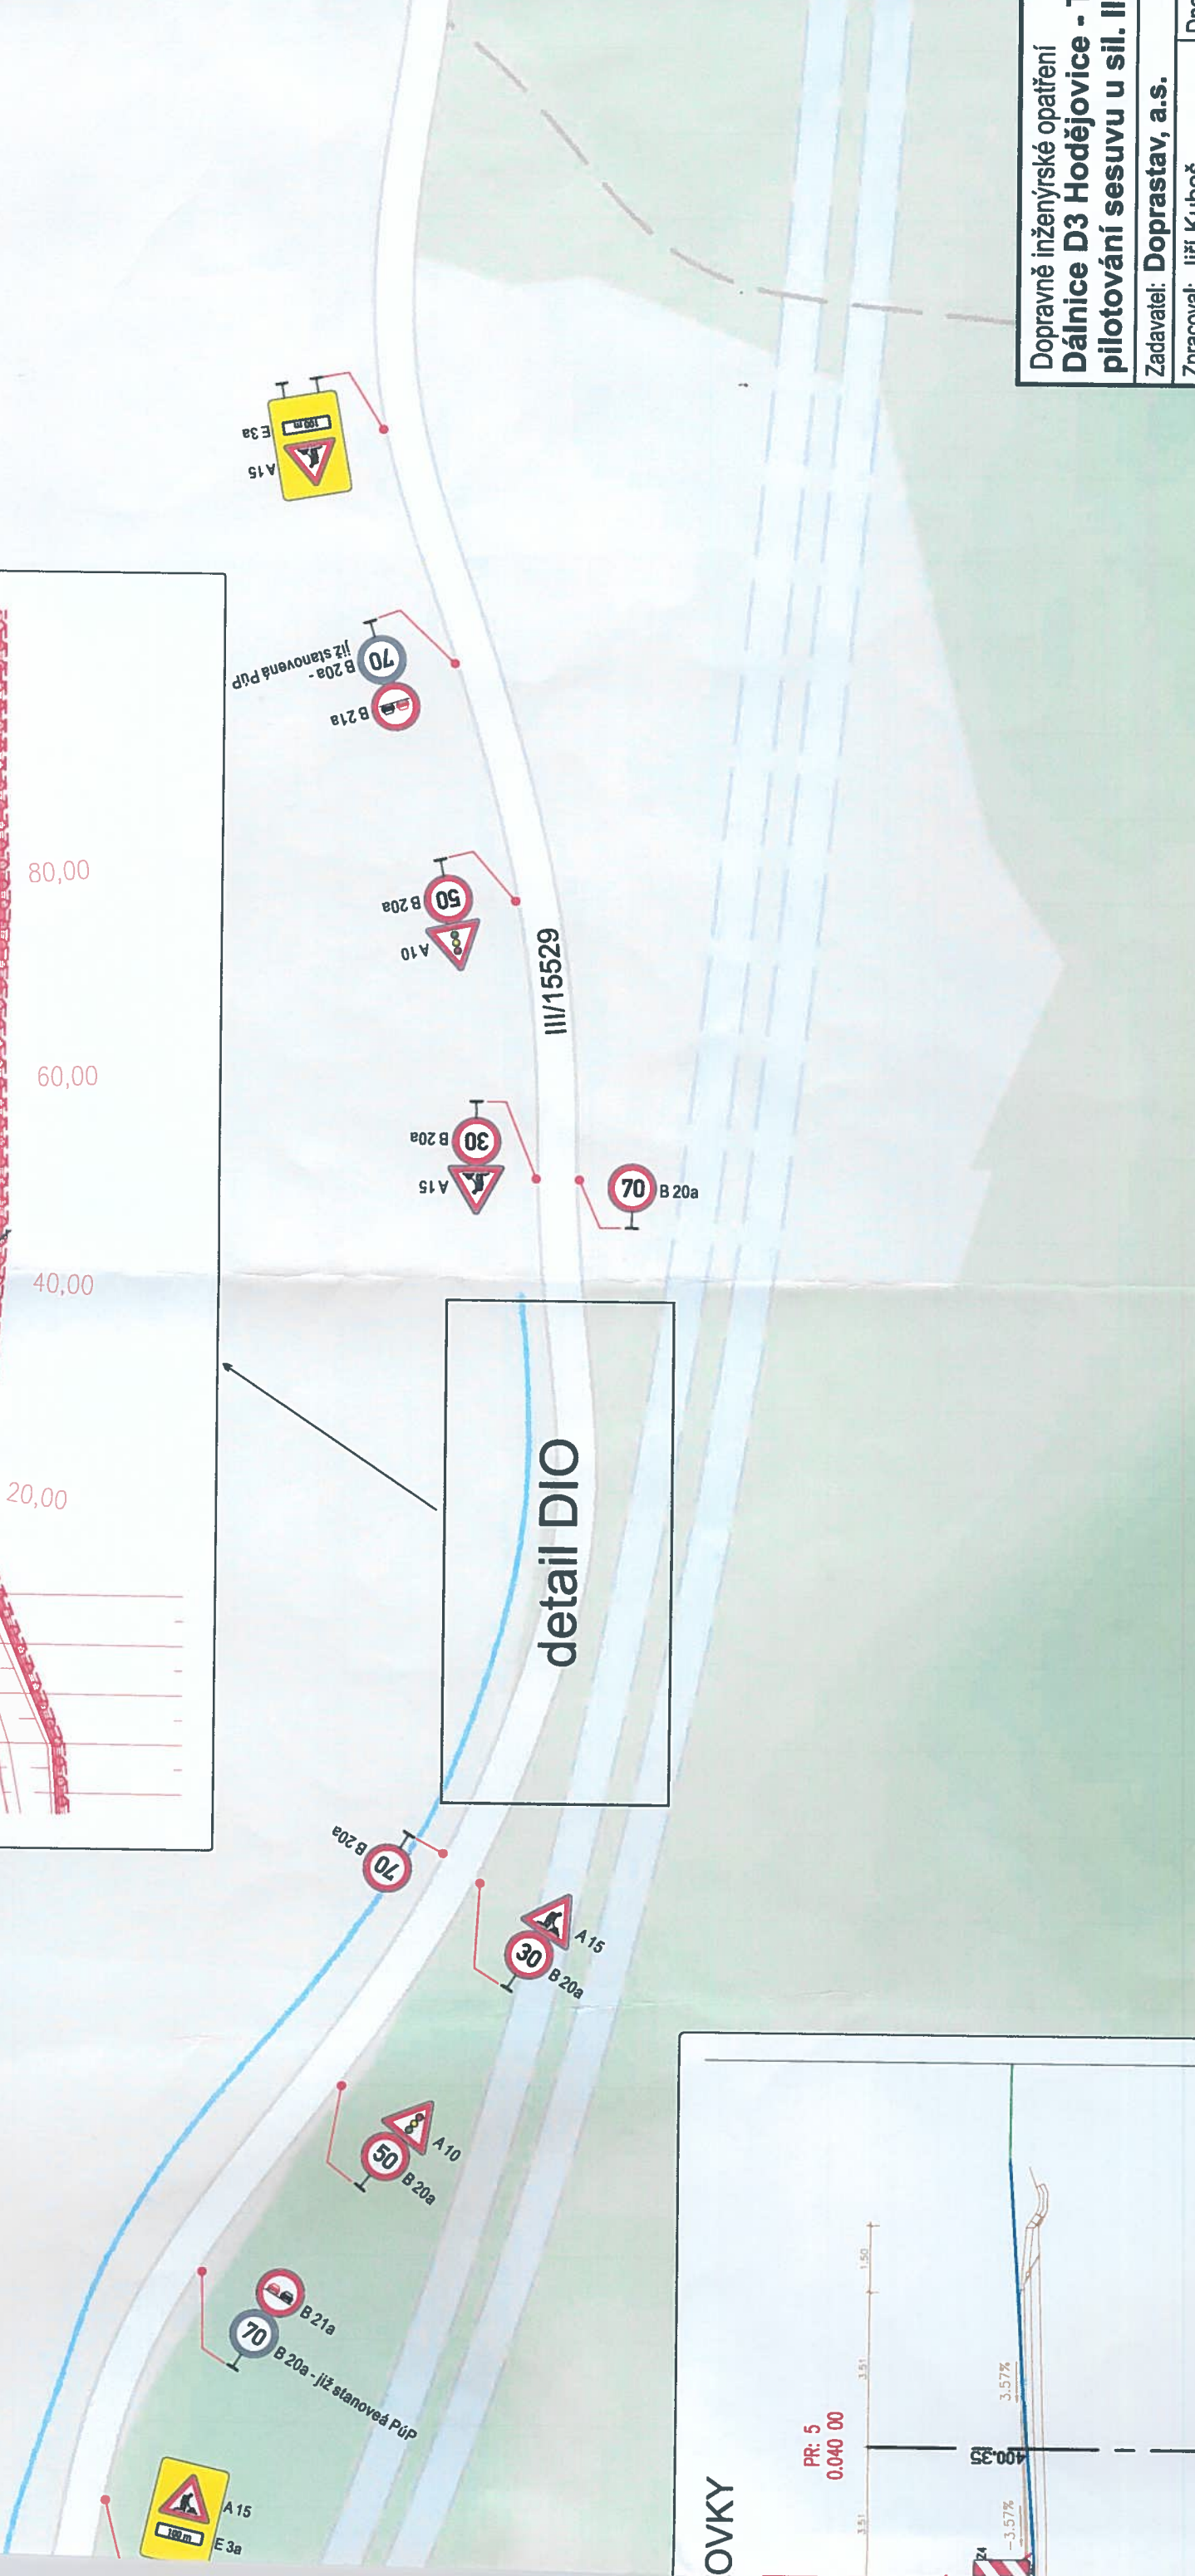

12-10-2022

POLICIE ČESKÉ REPUBLIKY
KRAJSKÉ ŘEDITELSTVÍ POLICIE
JIHOČESKÝ KRAJ 24
ÚZEMNÍ ODVĚDĚNÍ BUDĚJOVICE
DOPRAVNÍ INŽENÝRINGOVÝ ÚSTAV
POŠTOVNÍ PŘÍHRADKA 126
371 03 BUDĚJOVICE

Dopravně inženýrské opatření
Dálnice D3 Hodějovice - T
pilotování sesuvu u sil. III
Zadavatel: **Doprastav, a.s.**
Zpracoval: Jirí Kubeš