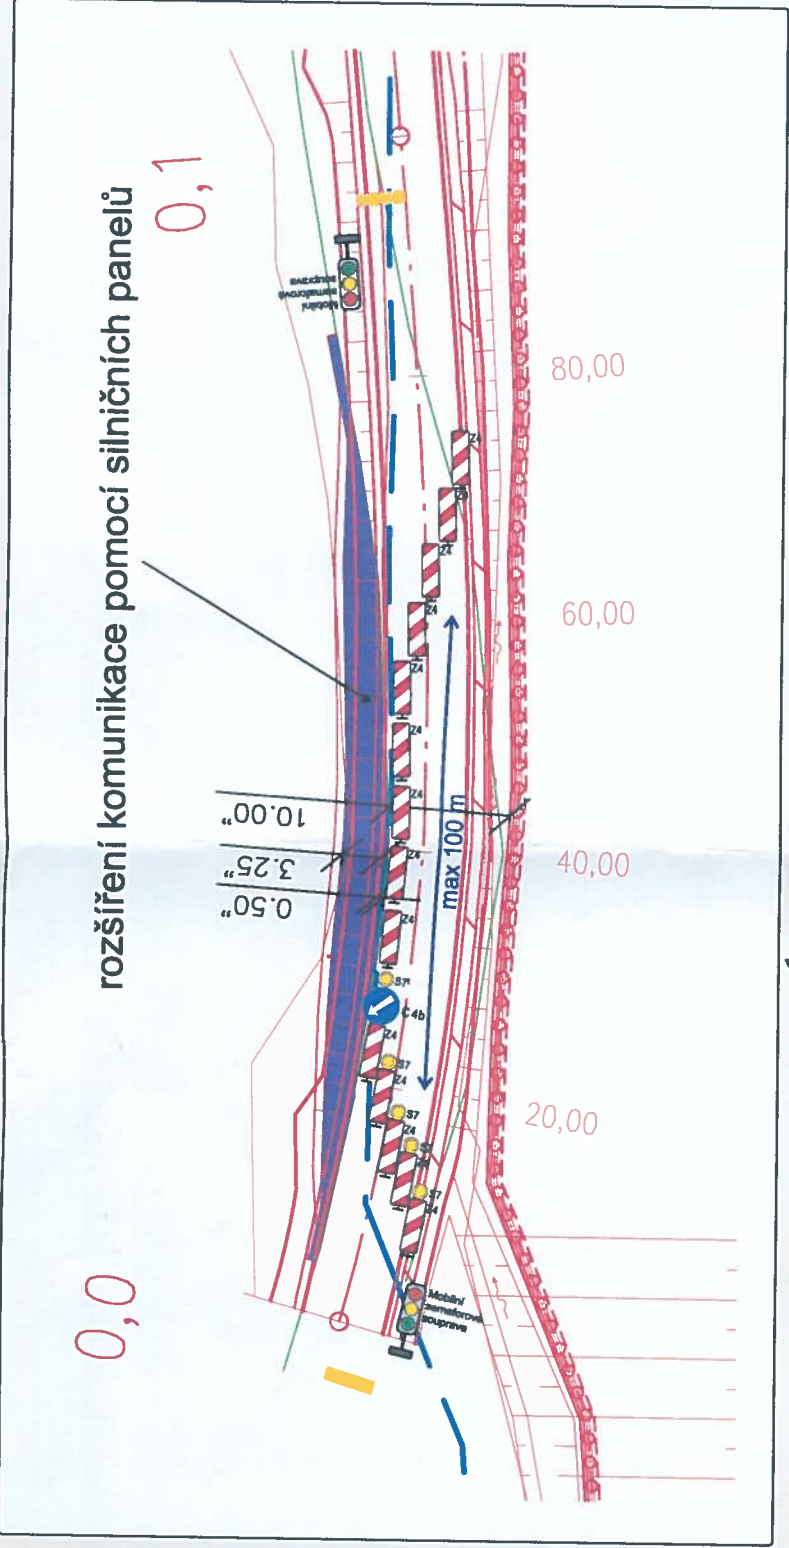

12-10-2022

POLICIE ČESKÉ REPUBLIKY
KRAJSKÉ ŘEDITELSTVÍ POLICIE
JIHOČESKÝ KRAJ 24
ÚZEMNÍ ODVĚDĚNÍ BUDĚJOVICE
DOPRAVNÍ INŽENÝRINGOVÝ ÚSTAV
POŠTOVNÍ PŘÍHRADKA 126
371 03 BUDĚJOVICE

Dopravně inženýrské opatření
Dálnice D3 Hodějovice - T
pilotování sesuvu u sil. III
Zadavatel: **Doprastav, a.s.**
Zpracoval: Jirí Kubeš