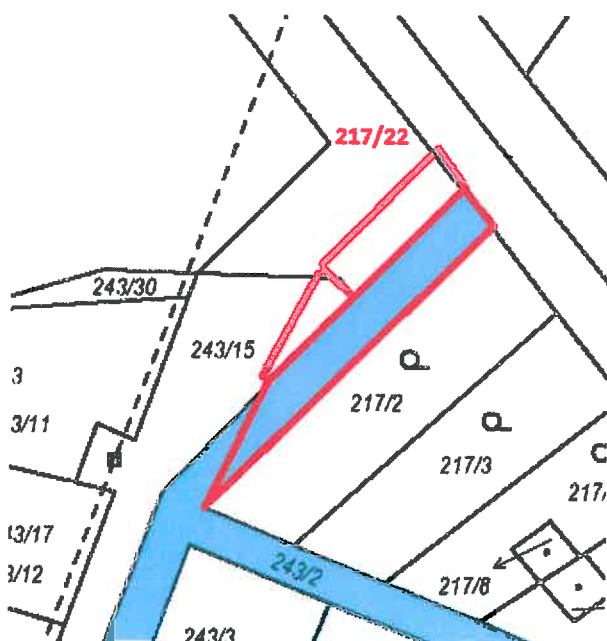

Obec Roudné

Roudenská 120, 370 07 České Budějovice

Čj. ROUD0530/2022-2

Z Á M Ě R

Obec Roudné zveřejňuje dle § 39 odst. 1 zákona č. 128/2000 Sb., o obcích (obecní zřízení), ve znění pozdějších předpisů, **záměr prodat**

část pozemku, parc. č. 217/22, k.ú. Roudné – ostatní plocha, ostatní komunikace, zapsaný na LV č. 1 vedeném u Katastrálního úřadu pro Jihočeský kraj, Katastrální pracoviště České Budějovice, o výměře cca 35 m², **část pozemku, parc. č. 243/2, k.ú. Roudné** – ostatní plocha, manipulační plocha, zapsaný na LV č. 1 vedeném u Katastrálního úřadu pro Jihočeský kraj, Katastrální pracoviště České Budějovice, o výměře cca 135 m², **část pozemku, parc. č. 243/15, k.ú. Roudné** - ostatní plocha, manipulační plocha, zapsaný na LV č. 1 vedeném u Katastrálního úřadu pro Jihočeský kraj, Katastrální pracoviště České Budějovice, o výměře cca 22 m².